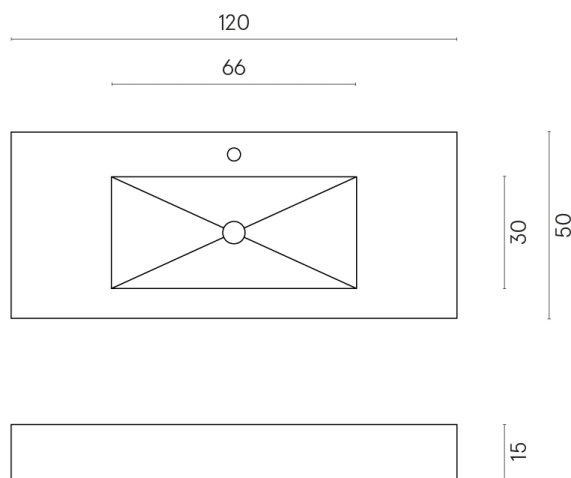

ИЗДЕЛИЕ С ВЫБРАННЫМИ ВАМИ ПАРАМЕТРАМИ.

Артикул: 620810000003

Fly

Раковина 120

Облицовка изделия

Шарм Экстра Лаза
Натуральный

Цвета и другие эстетические характеристики плитки на иллюстрациях на сайте являются ориентировочными. Перед покупкой всегда смотрите образцы вживую.