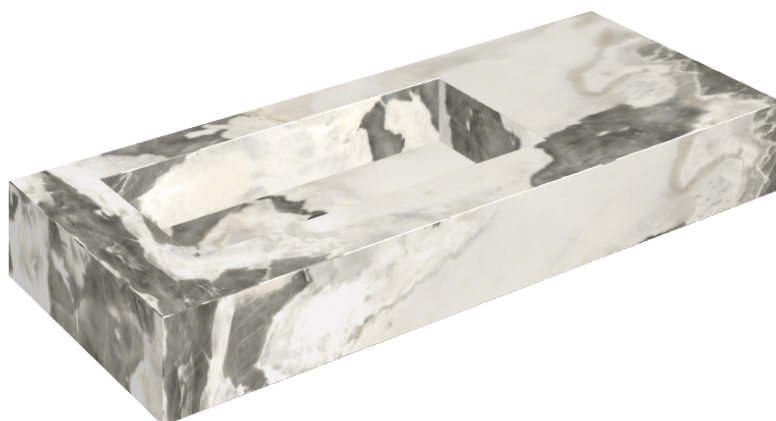

ИЗДЕЛИЕ С ВЫБРАННЫМИ ВАМИ ПАРАМЕТРАМИ.

Артикул: 620810000004

Fly

Раковина 120 Левая

Облицовка изделия

Стелларис Довер
Лайт Натуральный

Цвета и другие эстетические характеристики плитки на иллюстрациях на сайте являются ориентировочными. Перед покупкой всегда смотрите образцы вживую.