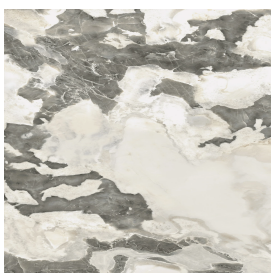

ИЗДЕЛИЕ С ВЫБРАННЫМИ ВАМИ ПАРАМЕТРАМИ.

Артикул: 620810000004

Fly

Раковина 120 Левая

Облицовка изделия

Стелларис Довер
Лайт Натуральный

Цвета и другие эстетические характеристики плитки на иллюстрациях на сайте являются ориентировочными. Перед покупкой всегда смотрите образцы вживую.