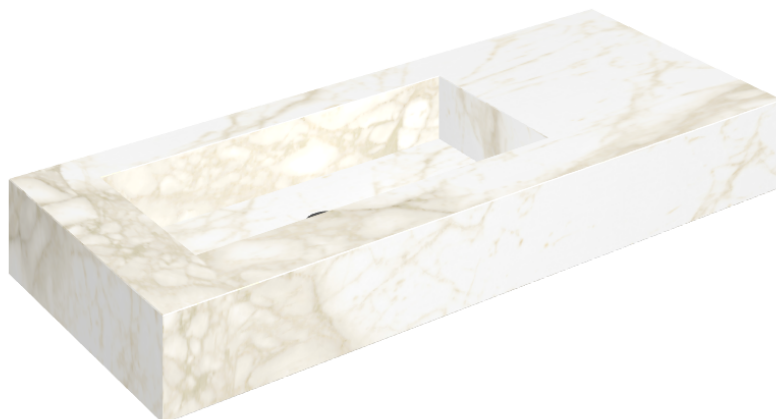

ИЗДЕЛИЕ С ВЫБРАННЫМИ ВАМИ ПАРАМЕТРАМИ.

Артикул: 620810000004

## Раковина 120 Левая

Облицовка изделия

Этернум Каррара  
Люкс

Цвета и другие эстетические характеристики плитки на иллюстрациях на сайте являются ориентировочными. Перед покупкой всегда смотрите образцы вживую.