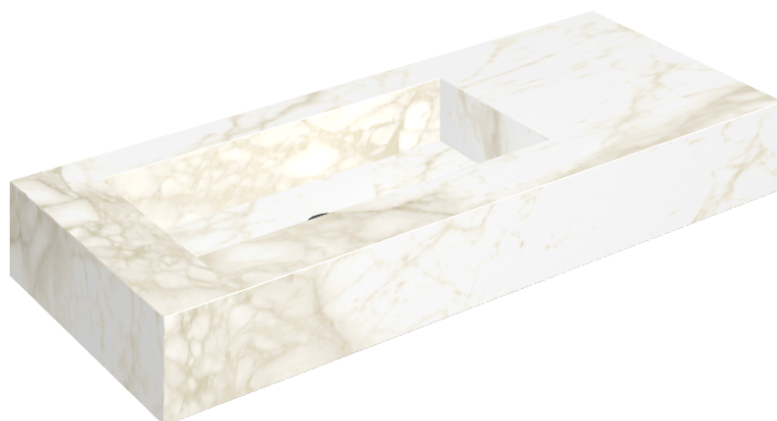

ИЗДЕЛИЕ С ВЫБРАННЫМИ ВАМИ ПАРАМЕТРАМИ.

Артикул: 620810000004

## Раковина 120 Левая

Облицовка изделия

Этернум Каррара  
Люкс

Цвета и другие эстетические характеристики плитки на иллюстрациях на сайте являются ориентировочными. Перед покупкой всегда смотрите образцы вживую.