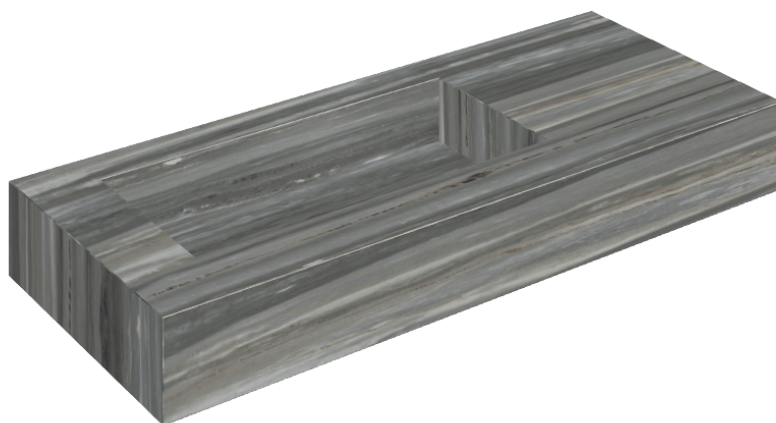

ИЗДЕЛИЕ С ВЫБРАННЫМИ ВАМИ ПАРАМЕТРАМИ.

Артикул: 620810000004

Fly

Раковина 120 Левая

Облицовка изделия

Шарм Эдванс
Палиссандро Дарк
Люкс

Цвета и другие эстетические характеристики плитки на иллюстрациях на сайте являются ориентировочными. Перед покупкой всегда смотрите образцы вживую.