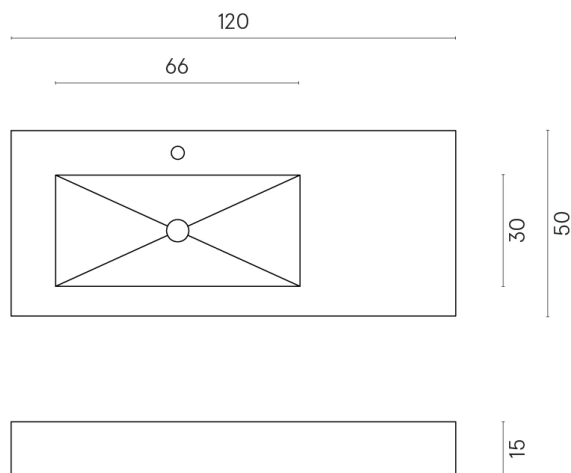

ИЗДЕЛИЕ С ВЫБРАННЫМИ ВАМИ ПАРАМЕТРАМИ.

Артикул: 620810000004

Fly

Раковина 120 Левая

Облицовка изделия

Шарм Эдванс
Травертино Романо
Патинированный

Цвета и другие эстетические характеристики плитки на иллюстрациях на сайте являются ориентировочными. Перед покупкой всегда смотрите образцы вживую.