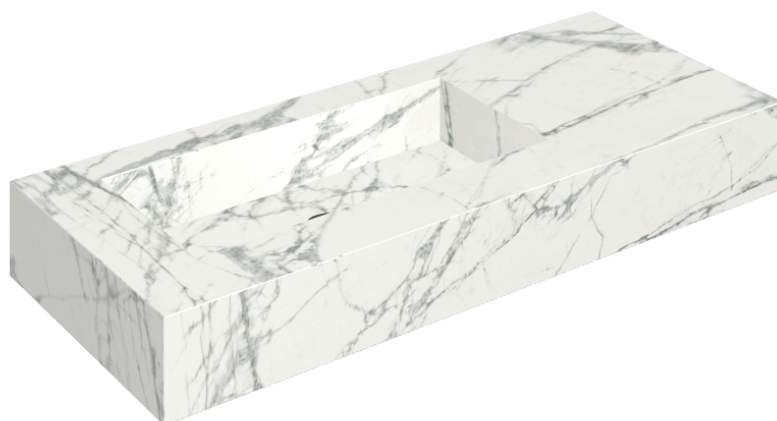

ИЗДЕЛИЕ С ВЫБРАННЫМИ ВАМИ ПАРАМЕТРАМИ.

Артикул: 620810000004

Fly

Раковина 120 Левая

Облицовка изделия

Шарм Делюкс
Инвизибл Уайт
Натуральный

Цвета и другие эстетические характеристики плитки на иллюстрациях на сайте являются ориентировочными. Перед покупкой всегда смотрите образцы вживую.