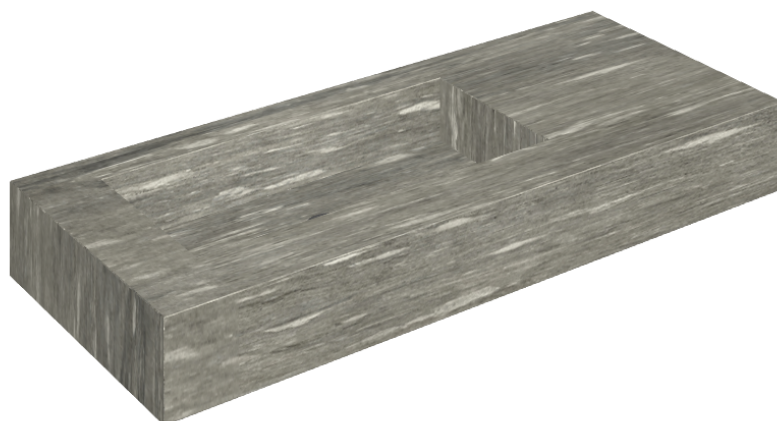

ИЗДЕЛИЕ С ВЫБРАННЫМИ ВАМИ ПАРАМЕТРАМИ.

Артикул: 620810000004

## Раковина 120 Левая

Облицовка изделия

Скайфолл Гриджио  
Альпино  
Натуральный

Цвета и другие эстетические характеристики плитки на иллюстрациях на сайте являются ориентировочными. Перед покупкой всегда смотрите образцы вживую.