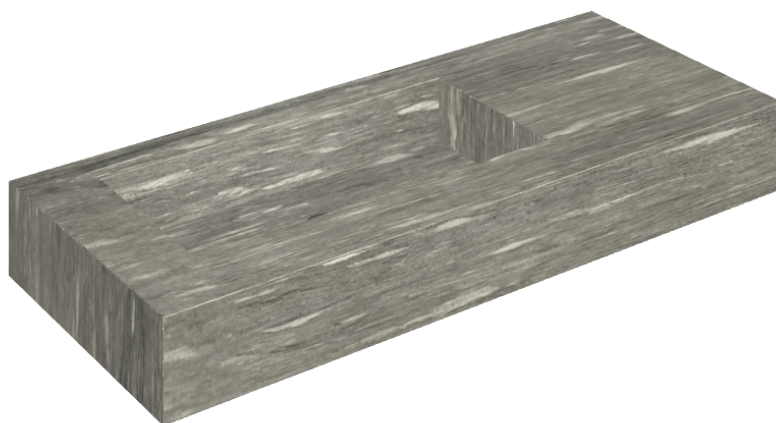

ИЗДЕЛИЕ С ВЫБРАННЫМИ ВАМИ ПАРАМЕТРАМИ.

Артикул: 620810000004

## Раковина 120 Левая

Облицовка изделия

Скайфолл Гриджио  
Альпино  
Натуральный

Цвета и другие эстетические характеристики плитки на иллюстрациях на сайте являются ориентировочными. Перед покупкой всегда смотрите образцы вживую.