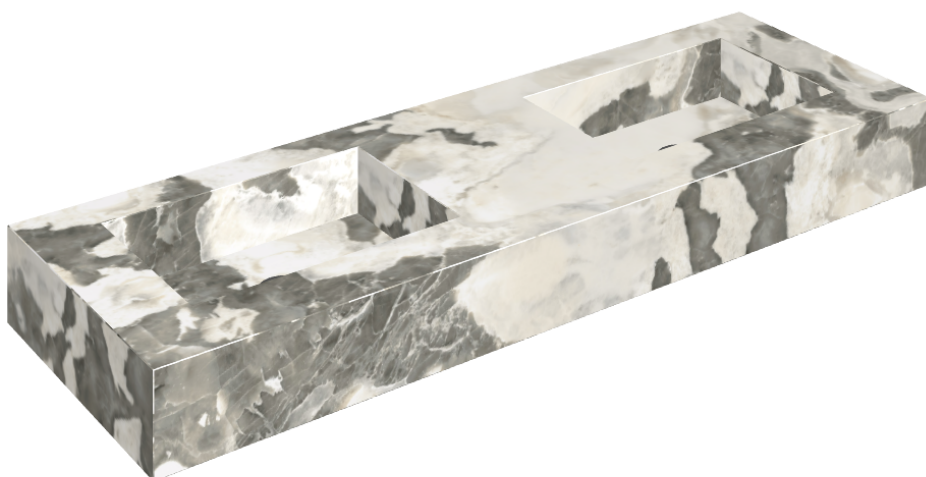

ИЗДЕЛИЕ С ВЫБРАННЫМИ ВАМИ ПАРАМЕТРАМИ.

Артикул: 620810000005

## Двойная Раковина 150

Облицовка изделия

Стелларис Довер  
Лайт Натуральный

Цвета и другие эстетические характеристики плитки на иллюстрациях на сайте являются ориентировочными. Перед покупкой всегда смотрите образцы вживую.