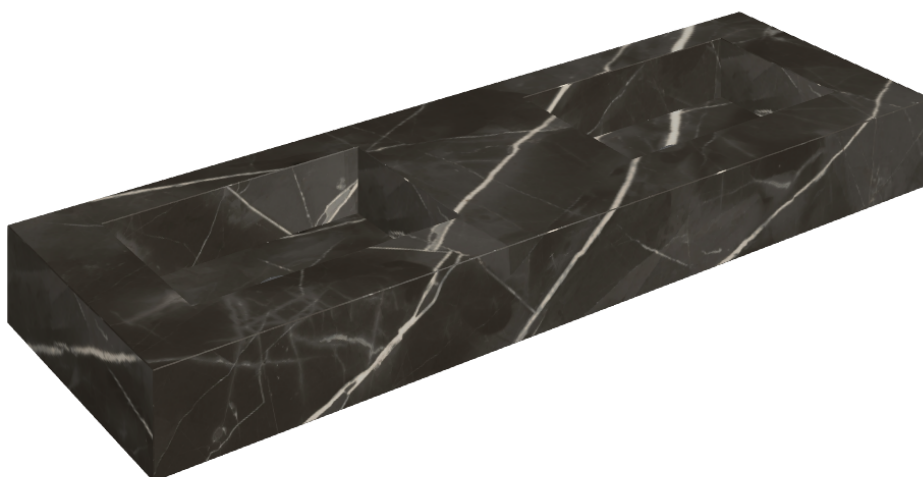

ИЗДЕЛИЕ С ВЫБРАННЫМИ ВАМИ ПАРАМЕТРАМИ.

Артикул: 620810000005

Fly

Двойная Раковина 150

Облицовка изделия
Стелларис Абсолют
Блэк Натуральный

Цвета и другие эстетические характеристики плитки на иллюстрациях на сайте являются ориентировочными. Перед покупкой всегда смотрите образцы вживую.