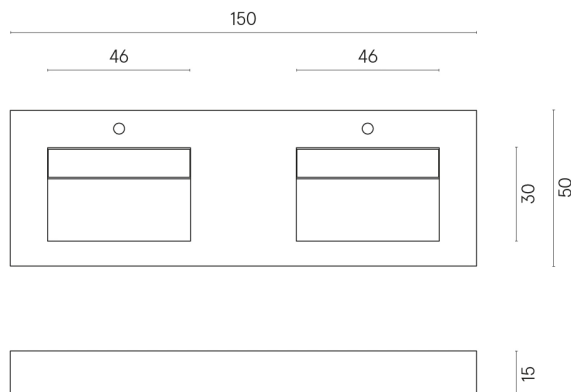

ИЗДЕЛИЕ С ВЫБРАННЫМИ ВАМИ ПАРАМЕТРАМИ.

Артикул: 620810000005

Fly

Двойная Раковина 150

Облицовка изделия

Стелларис
Статуарио Уайт
Натуральный

Цвета и другие эстетические характеристики плитки на иллюстрациях на сайте являются ориентировочными. Перед покупкой всегда смотрите образцы вживую.