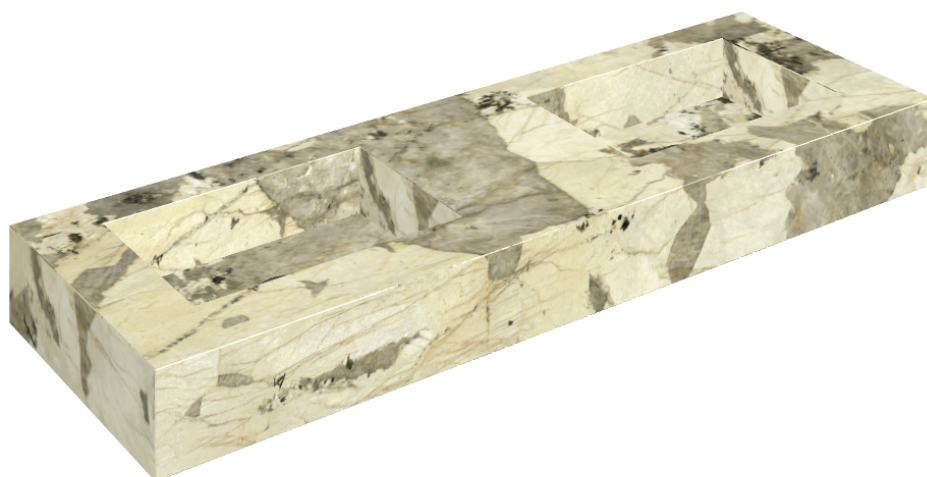

ИЗДЕЛИЕ С ВЫБРАННЫМИ ВАМИ ПАРАМЕТРАМИ.

Артикул: 620810000005

## Двойная Раковина 150

Облицовка изделия

Этернум Волкано  
Натуральный

Цвета и другие эстетические характеристики плитки на иллюстрациях на сайте являются ориентировочными. Перед покупкой всегда смотрите образцы вживую.