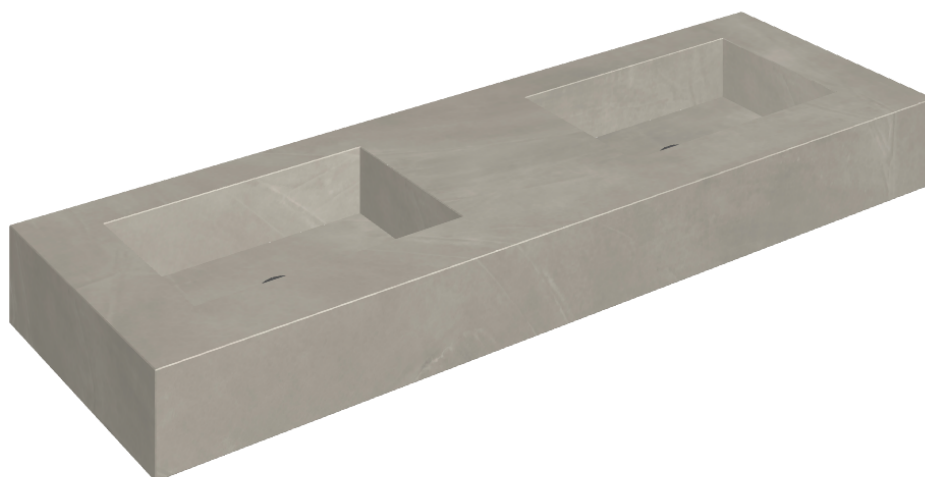

ИЗДЕЛИЕ С ВЫБРАННЫМИ ВАМИ ПАРАМЕТРАМИ.

Артикул: 620810000005

Fly

Двойная Раковина 150

Облицовка изделия
Континуум Айрон
Натуральный

Цвета и другие эстетические характеристики плитки на иллюстрациях на сайте являются ориентировочными. Перед покупкой всегда смотрите образцы вживую.