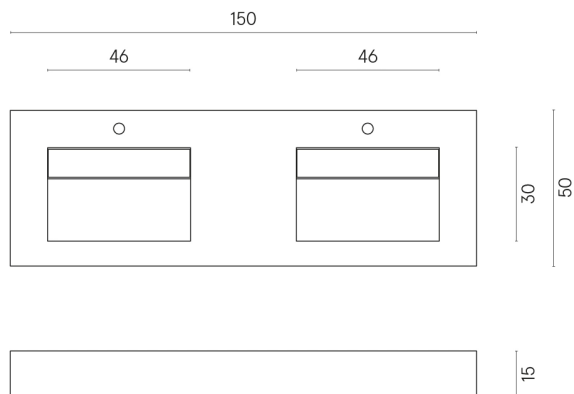

ИЗДЕЛИЕ С ВЫБРАННЫМИ ВАМИ ПАРАМЕТРАМИ.

Артикул: 620810000005

Fly

Двойная Раковина 150

Облицовка изделия

Континуум Стоун
Грэй Натуральный

Цвета и другие эстетические характеристики плитки на иллюстрациях на сайте являются ориентировочными. Перед покупкой всегда смотрите образцы вживую.