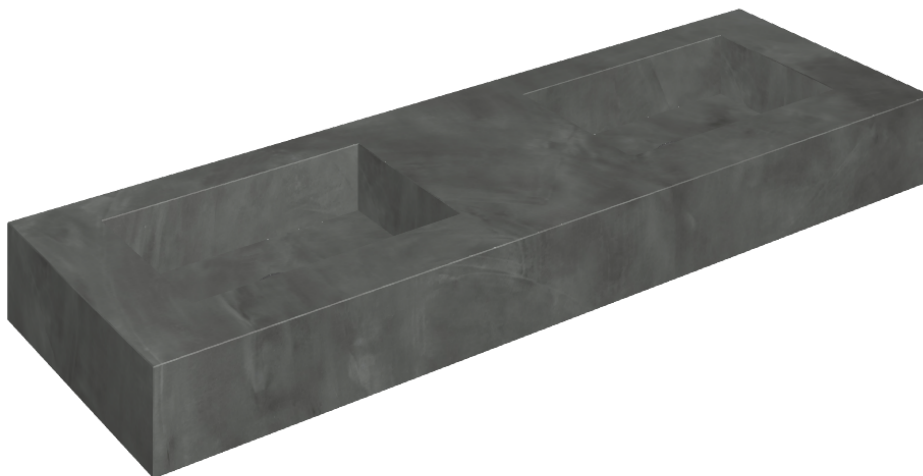

ИЗДЕЛИЕ С ВЫБРАННЫМИ ВАМИ ПАРАМЕТРАМИ.

Артикул: 620810000005

Fly

Двойная Раковина 150

Облицовка изделия

Континуум Петрол
Натуральный

Цвета и другие эстетические характеристики плитки на иллюстрациях на сайте являются ориентировочными. Перед покупкой всегда смотрите образцы вживую.