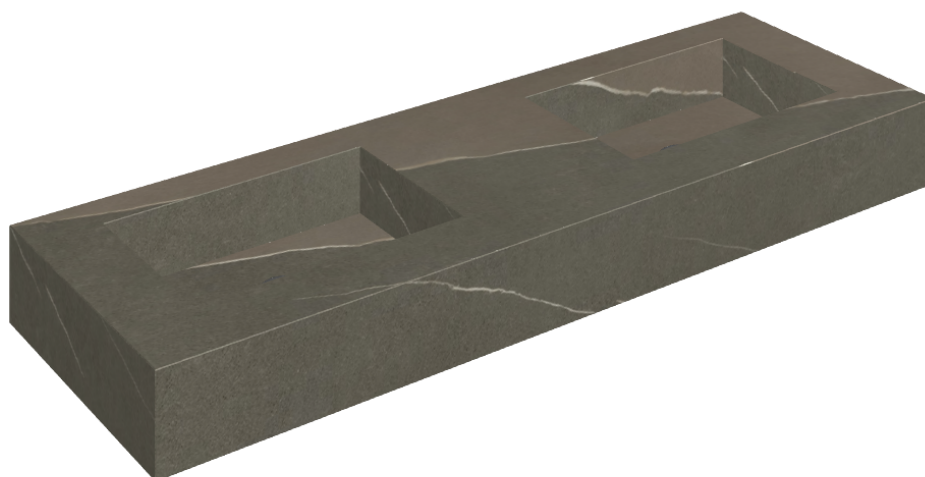

ИЗДЕЛИЕ С ВЫБРАННЫМИ ВАМИ ПАРАМЕТРАМИ.

Артикул: 620810000005

Fly

Двойная Раковина 150

Облицовка изделия

Метрополис
Аркадия Браун
Натуральный

Цвета и другие эстетические характеристики плитки на иллюстрациях на сайте являются ориентировочными. Перед покупкой всегда смотрите образцы вживую.