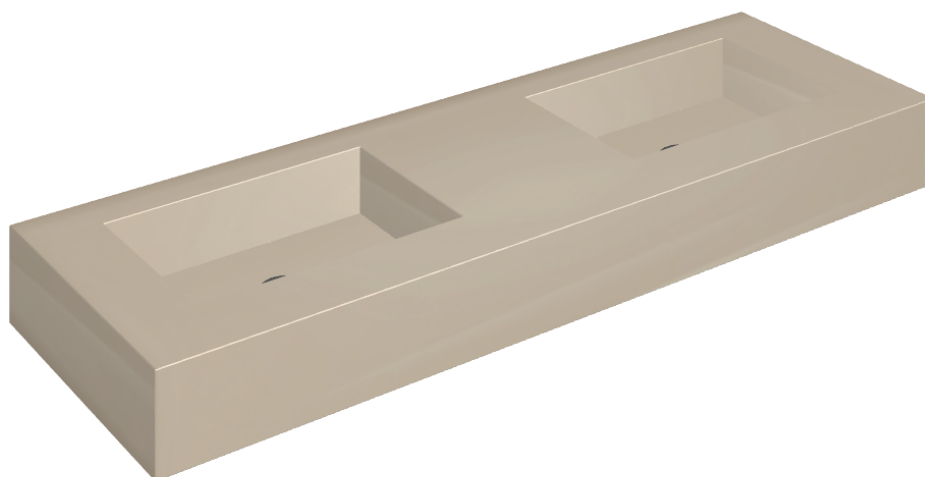

ИЗДЕЛИЕ С ВЫБРАННЫМИ ВАМИ ПАРАМЕТРАМИ.

Артикул: 620810000005

Fly

Двойная Раковина 150

Облицовка изделия

Метрополис Гласс
Паудер Люкс

Цвета и другие эстетические характеристики плитки на иллюстрациях на сайте являются ориентировочными. Перед покупкой всегда смотрите образцы вживую.