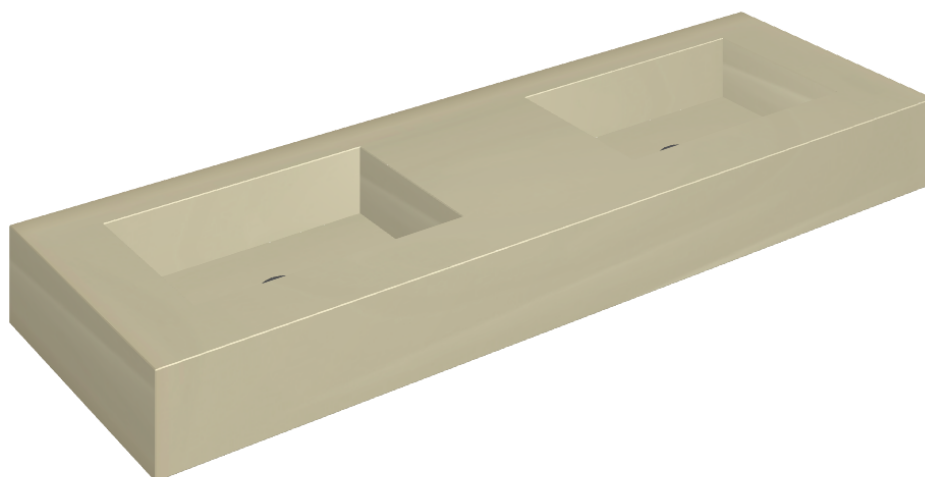

ИЗДЕЛИЕ С ВЫБРАННЫМИ ВАМИ ПАРАМЕТРАМИ.

Артикул: 620810000005

Fly

Двойная Раковина 150

Облицовка изделия

Метрополис Гласс
Сэнд Люкс

Цвета и другие эстетические характеристики плитки на иллюстрациях на сайте являются ориентировочными. Перед покупкой всегда смотрите образцы вживую.