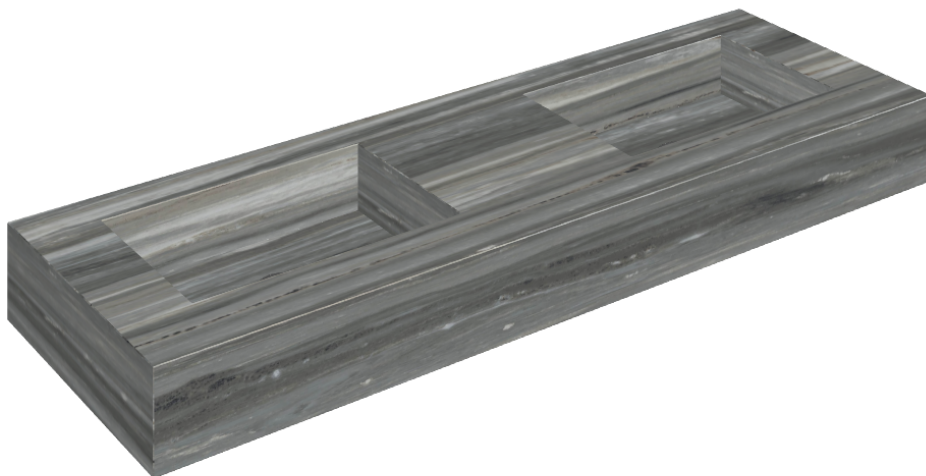

ИЗДЕЛИЕ С ВЫБРАННЫМИ ВАМИ ПАРАМЕТРАМИ.

Артикул: 620810000005

## Двойная Раковина 150

Облицовка изделия

Шарм Эдванс  
Палиссандро Дарк  
Люкс

Цвета и другие эстетические характеристики плитки на иллюстрациях на сайте являются ориентировочными. Перед покупкой всегда смотрите образцы вживую.