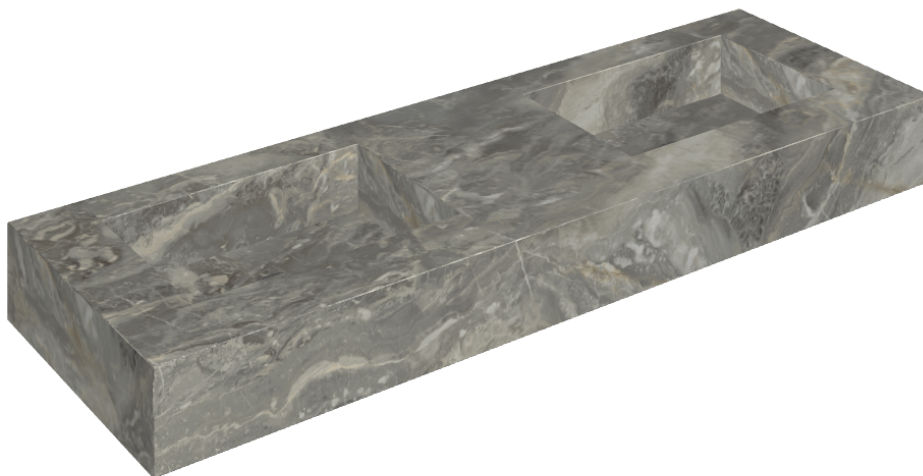

ИЗДЕЛИЕ С ВЫБРАННЫМИ ВАМИ ПАРАМЕТРАМИ.

Артикул: 620810000005

Fly

Двойная Раковина 150

Облицовка изделия

Шарм Делюкс
Гриджио Оробико
Натуральный

Цвета и другие эстетические характеристики плитки на иллюстрациях на сайте являются ориентировочными. Перед покупкой всегда смотрите образцы вживую.