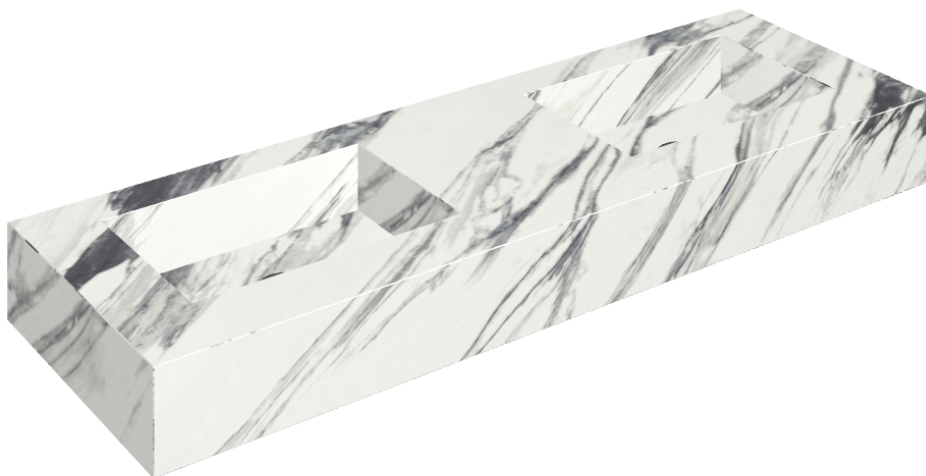

ИЗДЕЛИЕ С ВЫБРАННЫМИ ВАМИ ПАРАМЕТРАМИ.

Артикул: 620810000005

Fly

Двойная Раковина 150

Облицовка изделия

Шарм Делюкс
Статуарио
Фантастико
Натуральный

Цвета и другие эстетические характеристики плитки на иллюстрациях на сайте являются ориентировочными. Перед покупкой всегда смотрите образцы вживую.