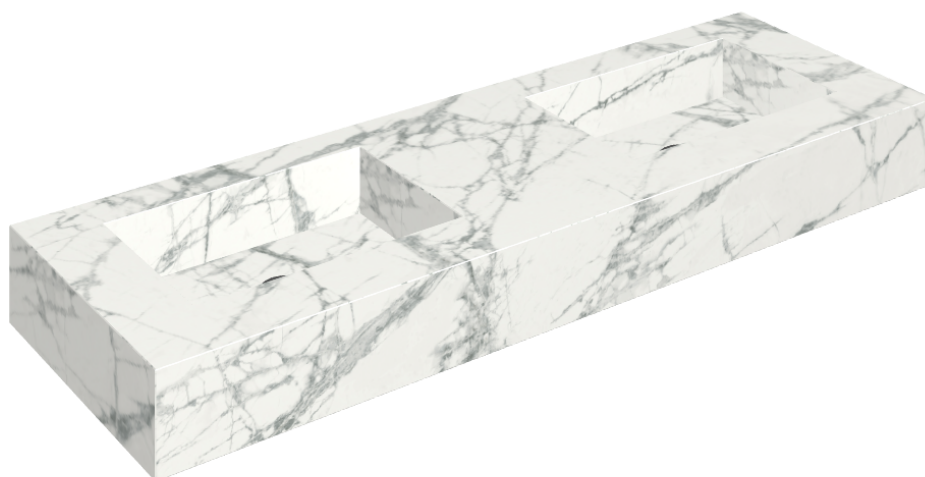

ИЗДЕЛИЕ С ВЫБРАННЫМИ ВАМИ ПАРАМЕТРАМИ.

Артикул: 620810000005

## Двойная Раковина 150

Облицовка изделия

Шарм Делюкс  
Инвизибл Уайт  
Натуральный

Цвета и другие эстетические характеристики плитки на иллюстрациях на сайте являются ориентировочными. Перед покупкой всегда смотрите образцы вживую.