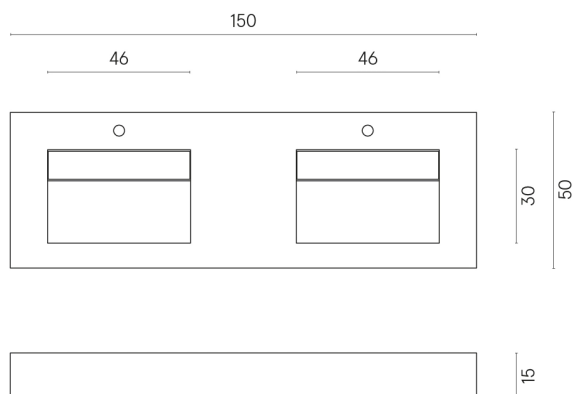

ИЗДЕЛИЕ С ВЫБРАННЫМИ ВАМИ ПАРАМЕТРАМИ.

Артикул: 620810000013

Fly Evo

Двойная Раковина 150

Облицовка изделия

Стелларис
Мадагаскар Дарк
Натуральный

Цвета и другие эстетические характеристики плитки на иллюстрациях на сайте являются ориентировочными. Перед покупкой всегда смотрите образцы вживую.