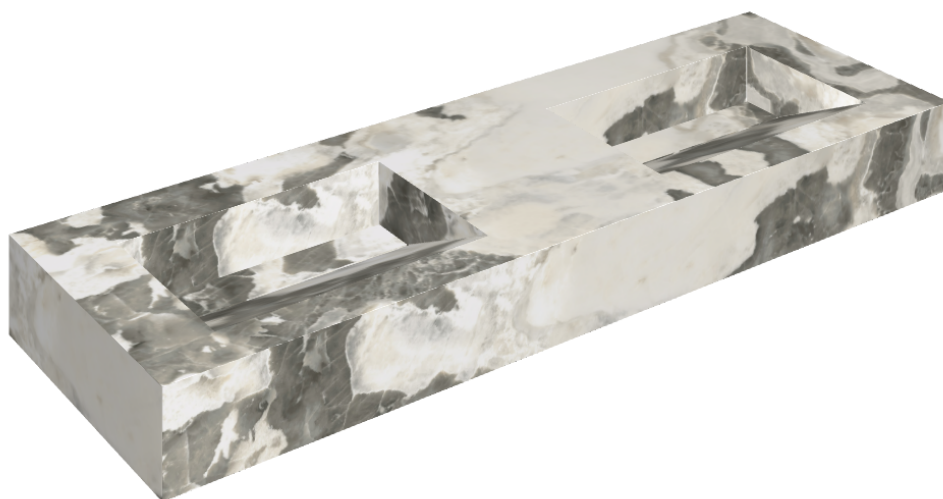

ИЗДЕЛИЕ С ВЫБРАННЫМИ ВАМИ ПАРАМЕТРАМИ.

Артикул:

620810000013

Fly Evo

Двойная Раковина 150

Облицовка изделия

Стелларис Довер
Лайт Натуральный

Цвета и другие эстетические характеристики плитки на иллюстрациях на сайте являются ориентировочными. Перед покупкой всегда смотрите образцы вживую.