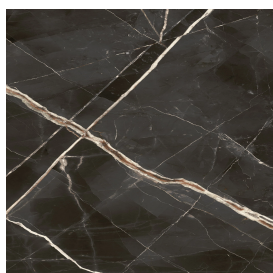

ИЗДЕЛИЕ С ВЫБРАННЫМИ ВАМИ ПАРАМЕТРАМИ.

Артикул:

620810000013

Fly Evo

Двойная Раковина 150

Облицовка изделия

Стелларис Абсолют
Блэк Натуральный

Цвета и другие эстетические характеристики плитки на иллюстрациях на сайте являются ориентировочными. Перед покупкой всегда смотрите образцы вживую.