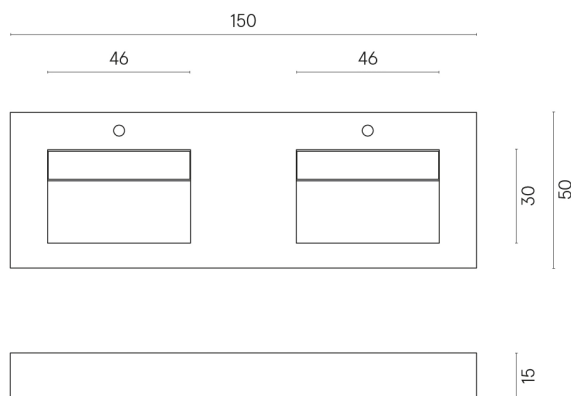

ИЗДЕЛИЕ С ВЫБРАННЫМИ ВАМИ ПАРАМЕТРАМИ.

Артикул:

620810000013

Fly Evo

Двойная Раковина 150

Облицовка изделия

Стелларис Тусканиа
Грэй Натуральный

Цвета и другие эстетические характеристики плитки на иллюстрациях на сайте являются ориентировочными. Перед покупкой всегда смотрите образцы вживую.