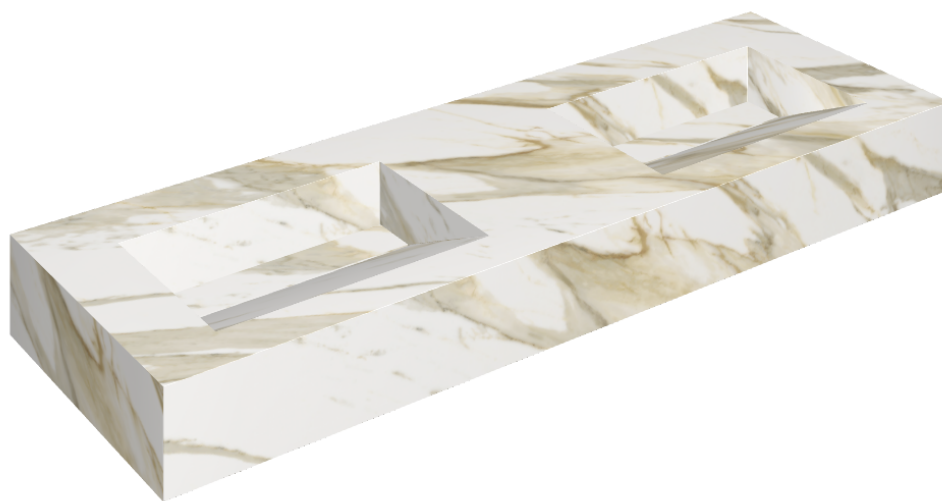

ИЗДЕЛИЕ С ВЫБРАННЫМИ ВАМИ ПАРАМЕТРАМИ.

Артикул:

620810000013

# Fly Evo

Двойная Раковина 150

Облицовка изделия

Стелларис  
Калакатта Голд  
Натуральный

Цвета и другие эстетические характеристики плитки на иллюстрациях на сайте являются ориентировочными. Перед покупкой всегда смотрите образцы вживую.