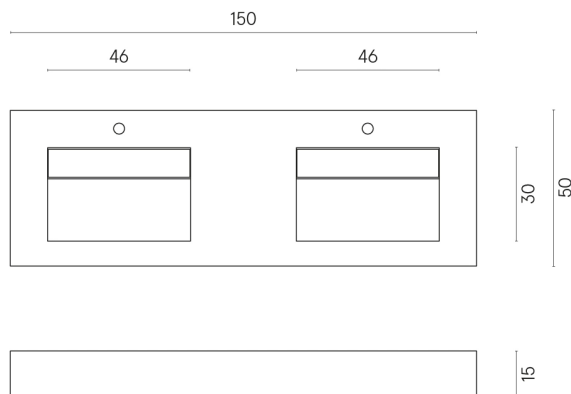

ИЗДЕЛИЕ С ВЫБРАННЫМИ ВАМИ ПАРАМЕТРАМИ.

Артикул: 620810000013

Fly Evo

Двойная Раковина 150

Облицовка изделия

Стелларис
Статуарио Уайт
Натуральный

Цвета и другие эстетические характеристики плитки на иллюстрациях на сайте являются ориентировочными. Перед покупкой всегда смотрите образцы вживую.