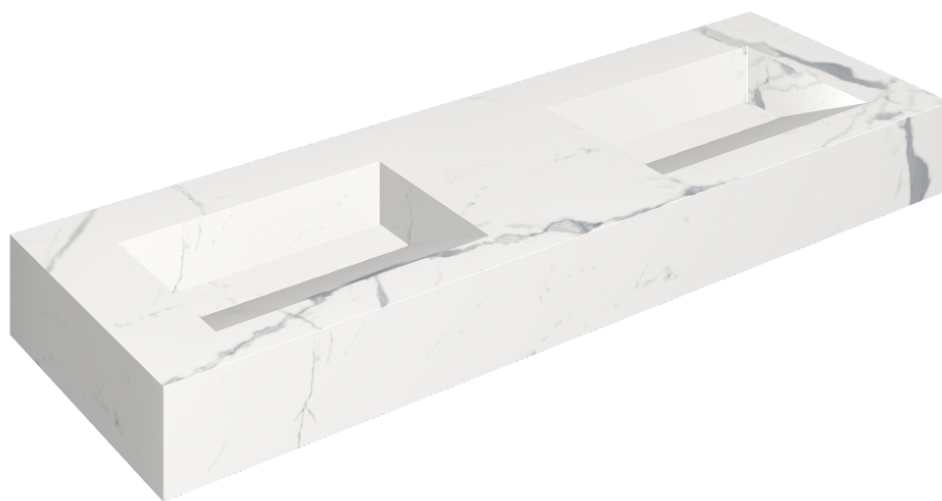

ИЗДЕЛИЕ С ВЫБРАННЫМИ ВАМИ ПАРАМЕТРАМИ.

Артикул:

620810000013

Fly Evo

Двойная Раковина 150

Облицовка изделия

Стелларис
Статуарио Уайт
Натуральный

Цвета и другие эстетические характеристики плитки на иллюстрациях на сайте являются ориентировочными. Перед покупкой всегда смотрите образцы вживую.