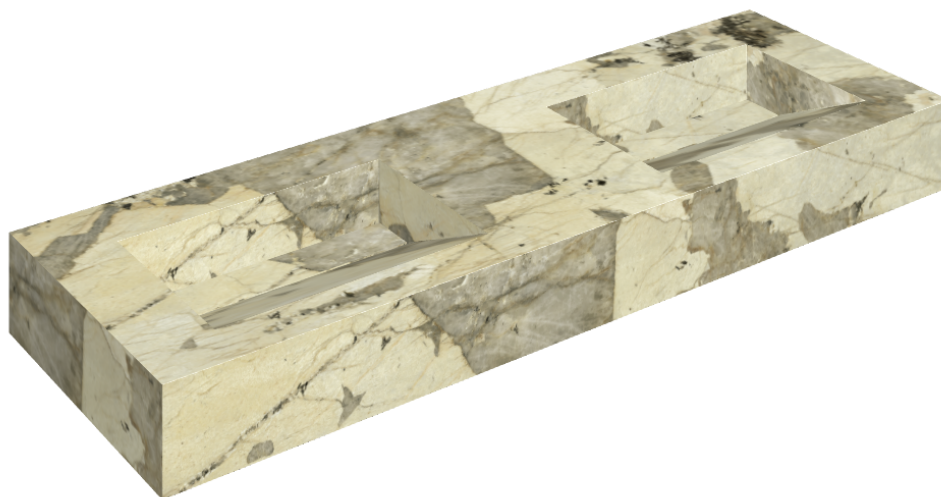

ИЗДЕЛИЕ С ВЫБРАННЫМИ ВАМИ ПАРАМЕТРАМИ.

Артикул: 620810000013

Fly Evo

Двойная Раковина 150

Облицовка изделия

Этернум Волкано
Натуральный

Цвета и другие эстетические характеристики плитки на иллюстрациях на сайте являются ориентировочными. Перед покупкой всегда смотрите образцы вживую.