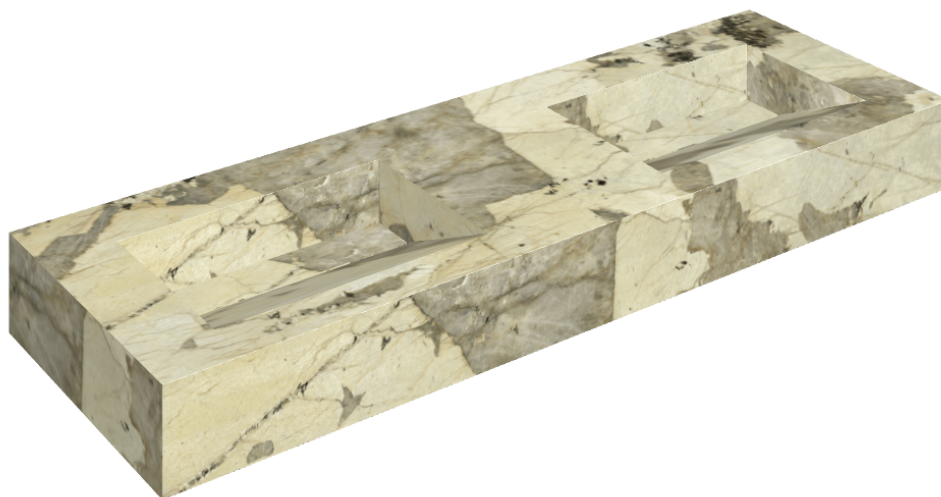

ИЗДЕЛИЕ С ВЫБРАННЫМИ ВАМИ ПАРАМЕТРАМИ.

Артикул:

620810000013

Fly Evo

Двойная Раковина 150

Облицовка изделия

Этернум Волкано
Натуральный

Цвета и другие эстетические характеристики плитки на иллюстрациях на сайте являются ориентировочными. Перед покупкой всегда смотрите образцы вживую.