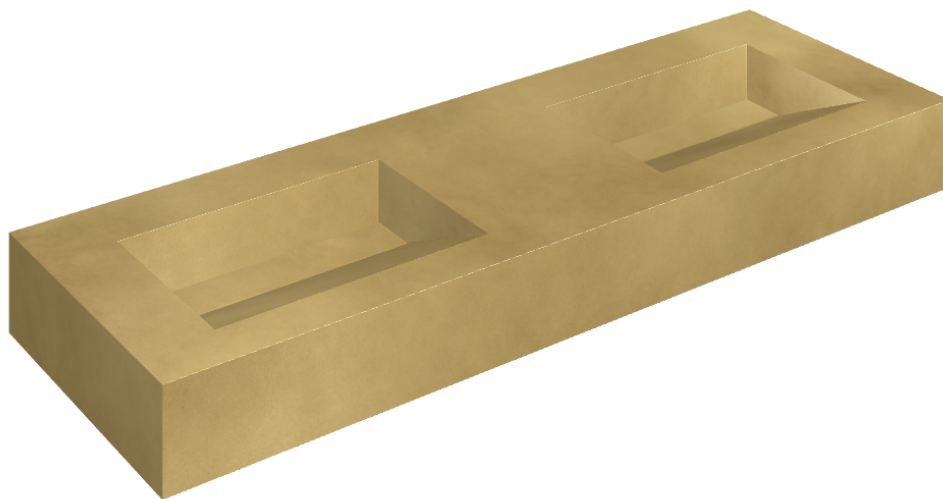

ИЗДЕЛИЕ С ВЫБРАННЫМИ ВАМИ ПАРАМЕТРАМИ.

Артикул:

620810000013

Fly Evo

Двойная Раковина 150

Облицовка изделия

Континуум Брасс
Голд Шлифованный

Цвета и другие эстетические характеристики плитки на иллюстрациях на сайте являются ориентировочными. Перед покупкой всегда смотрите образцы вживую.