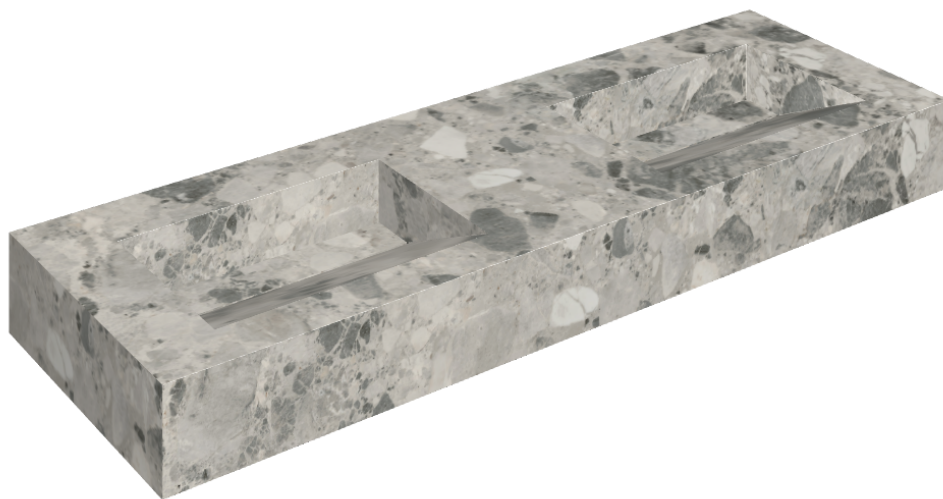

ИЗДЕЛИЕ С ВЫБРАННЫМИ ВАМИ ПАРАМЕТРАМИ.

Артикул:

620810000013

Fly Evo

Двойная Раковина 150

Облицовка изделия

Континуум Стоун
Грэй Натуральный

Цвета и другие эстетические характеристики плитки на иллюстрациях на сайте являются ориентировочными. Перед покупкой всегда смотрите образцы вживую.