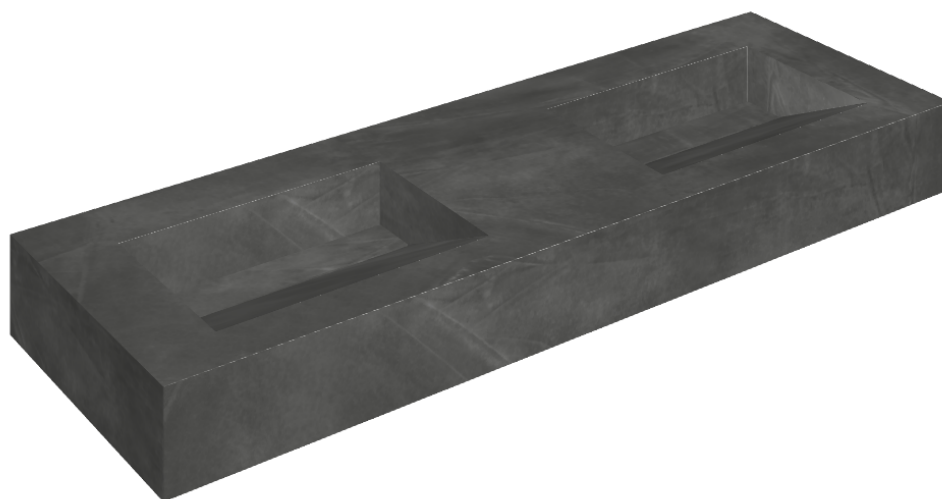

ИЗДЕЛИЕ С ВЫБРАННЫМИ ВАМИ ПАРАМЕТРАМИ.

Артикул:

620810000013

Fly Evo

Двойная Раковина 150

Облицовка изделия

Континуум Петрол
Натуральный

Цвета и другие эстетические характеристики плитки на иллюстрациях на сайте являются ориентировочными. Перед покупкой всегда смотрите образцы вживую.