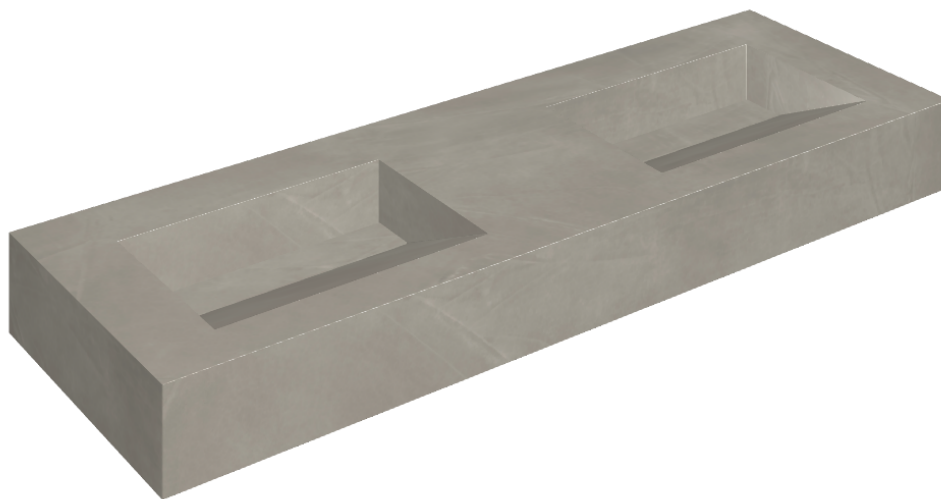

ИЗДЕЛИЕ С ВЫБРАННЫМИ ВАМИ ПАРАМЕТРАМИ.

Артикул:

620810000013

## Двойная Раковина 150

Облицовка изделия

Континуум Айрон  
Натуральный

Цвета и другие эстетические характеристики плитки на иллюстрациях на сайте являются ориентировочными. Перед покупкой всегда смотрите образцы вживую.