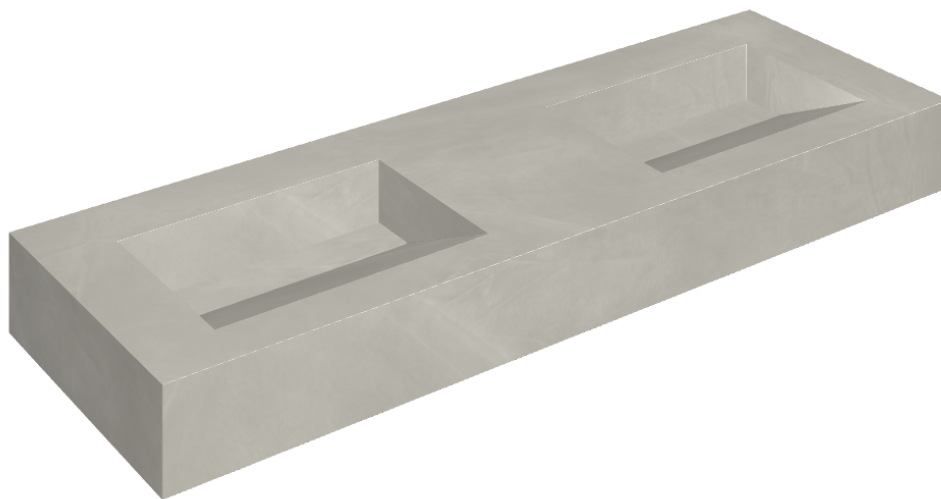

ИЗДЕЛИЕ С ВЫБРАННЫМИ ВАМИ ПАРАМЕТРАМИ.

Артикул: 620810000013

## Двойная Раковина 150

Облицовка изделия

Континуум Сильвер  
Натуральный

Цвета и другие эстетические характеристики плитки на иллюстрациях на сайте являются ориентировочными. Перед покупкой всегда смотрите образцы вживую.