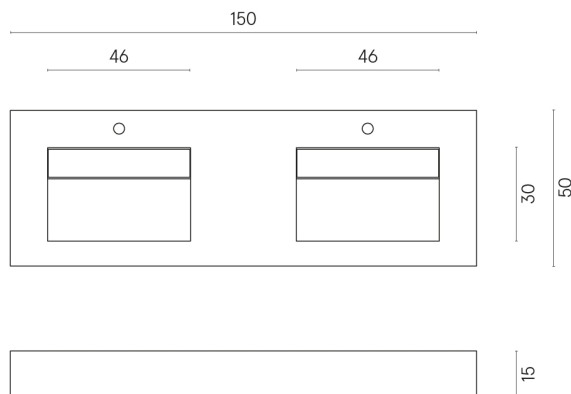

ИЗДЕЛИЕ С ВЫБРАННЫМИ ВАМИ ПАРАМЕТРАМИ.

Артикул: 620810000013

Fly Evo

Двойная Раковина 150

Облицовка изделия

Континуум Пьюр
Натуральный

Цвета и другие эстетические характеристики плитки на иллюстрациях на сайте являются ориентировочными. Перед покупкой всегда смотрите образцы вживую.