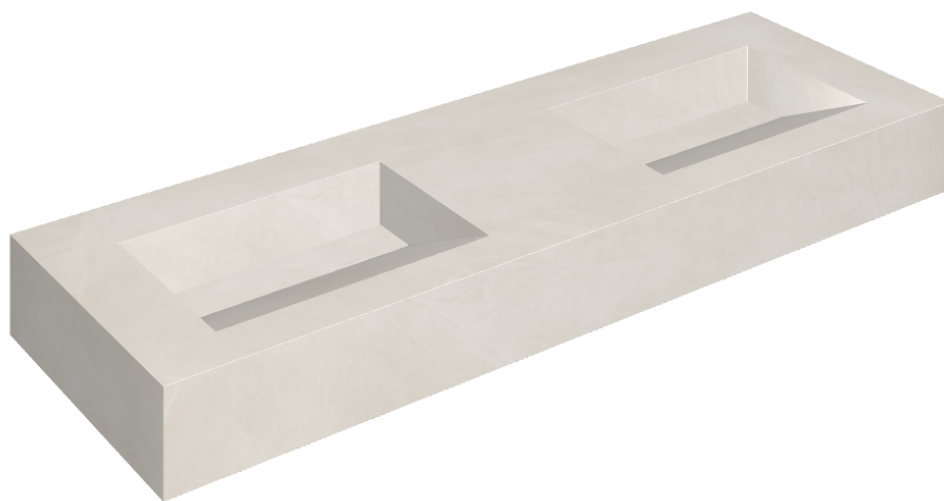

ИЗДЕЛИЕ С ВЫБРАННЫМИ ВАМИ ПАРАМЕТРАМИ.

Артикул: 620810000013

Fly Evo

Двойная Раковина 150

Облицовка изделия

Континуум Полар
Натуральный

Цвета и другие эстетические характеристики плитки на иллюстрациях на сайте являются ориентировочными. Перед покупкой всегда смотрите образцы вживую.