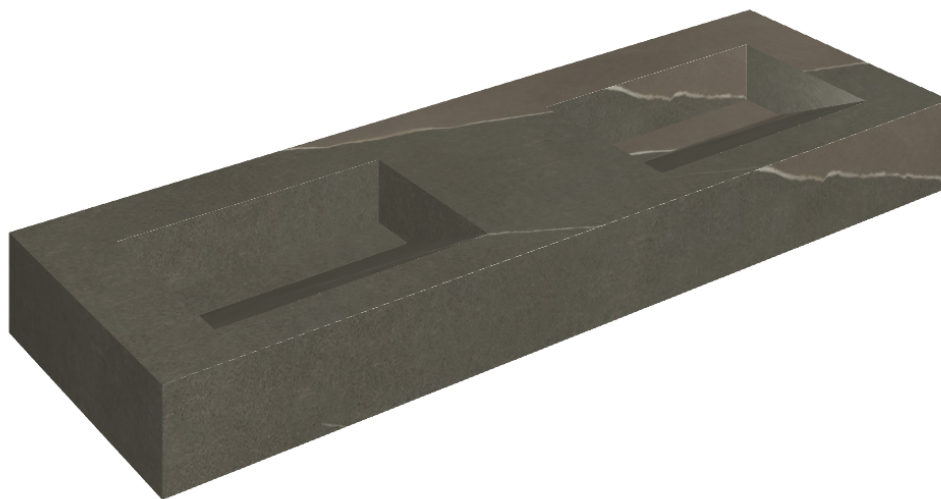

ИЗДЕЛИЕ С ВЫБРАННЫМИ ВАМИ ПАРАМЕТРАМИ.

Артикул:

620810000013

Fly Evo

Двойная Раковина 150

Облицовка изделия

Метрополис
Аркадия Браун
Натуральный

Цвета и другие эстетические характеристики плитки на иллюстрациях на сайте являются ориентировочными. Перед покупкой всегда смотрите образцы вживую.