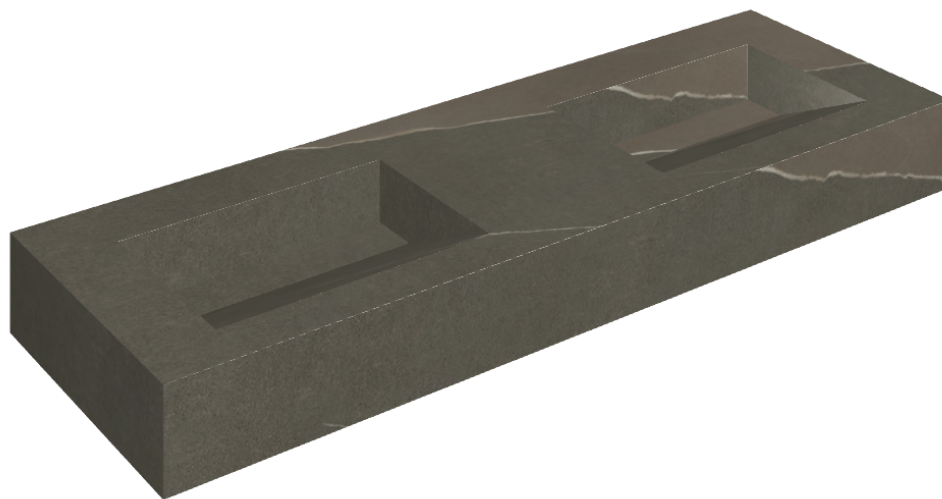

ИЗДЕЛИЕ С ВЫБРАННЫМИ ВАМИ ПАРАМЕТРАМИ.

Артикул:

620810000013

Fly Evo

Двойная Раковина 150

Облицовка изделия

Метрополис
Аркадия Браун
Натуральный

Цвета и другие эстетические характеристики плитки на иллюстрациях на сайте являются ориентировочными. Перед покупкой всегда смотрите образцы вживую.