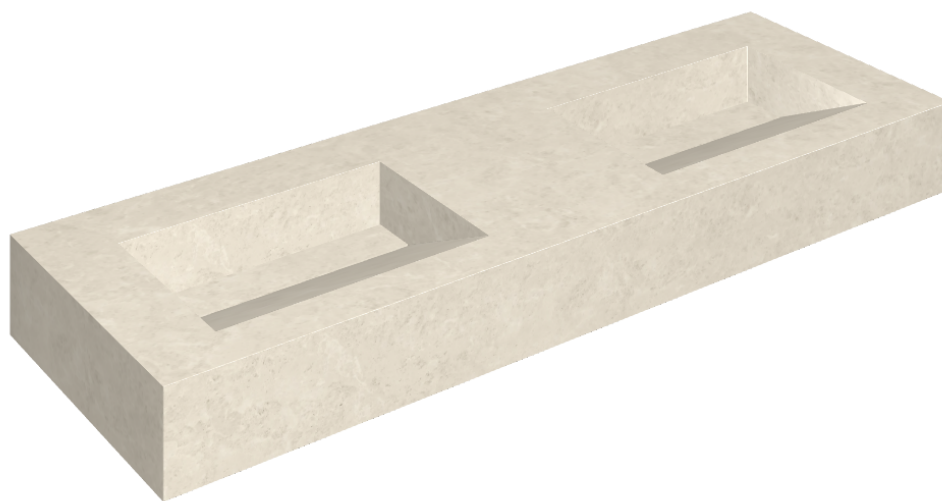

ИЗДЕЛИЕ С ВЫБРАННЫМИ ВАМИ ПАРАМЕТРАМИ.

Артикул:

620810000013

## Двойная Раковина 150

Облицовка изделия

Метрополис Роял  
Айвори Натуральный

Цвета и другие эстетические характеристики плитки на иллюстрациях на сайте являются ориентировочными. Перед покупкой всегда смотрите образцы вживую.