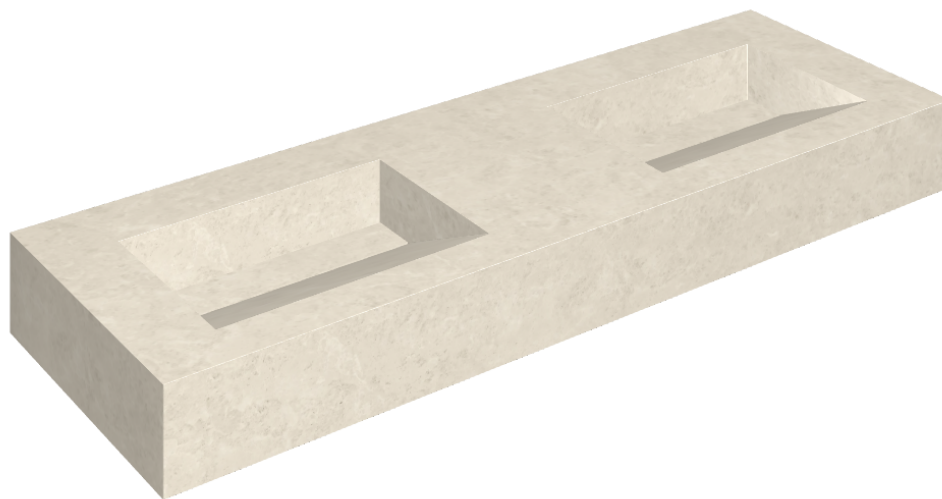

ИЗДЕЛИЕ С ВЫБРАННЫМИ ВАМИ ПАРАМЕТРАМИ.

Артикул:

620810000013

Fly Evo

Двойная Раковина 150

Облицовка изделия

Метрополис Роял
Айвори Натуральный

Цвета и другие эстетические характеристики плитки на иллюстрациях на сайте являются ориентировочными. Перед покупкой всегда смотрите образцы вживую.