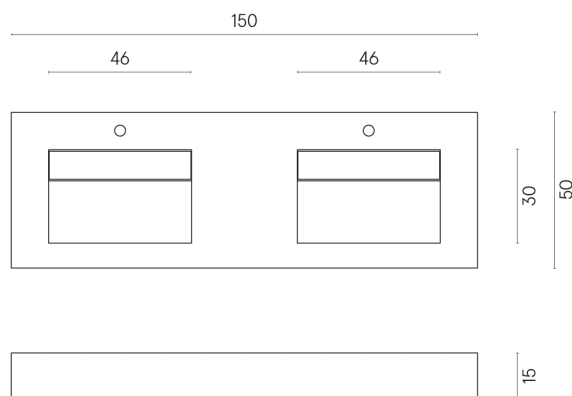

ИЗДЕЛИЕ С ВЫБРАННЫМИ ВАМИ ПАРАМЕТРАМИ.

Артикул: 620810000013

Fly Evo

Двойная Раковина 150

Облицовка изделия

Метрополис Гласс
Сэнд Люкс

Цвета и другие эстетические характеристики плитки на иллюстрациях на сайте являются ориентировочными. Перед покупкой всегда смотрите образцы вживую.