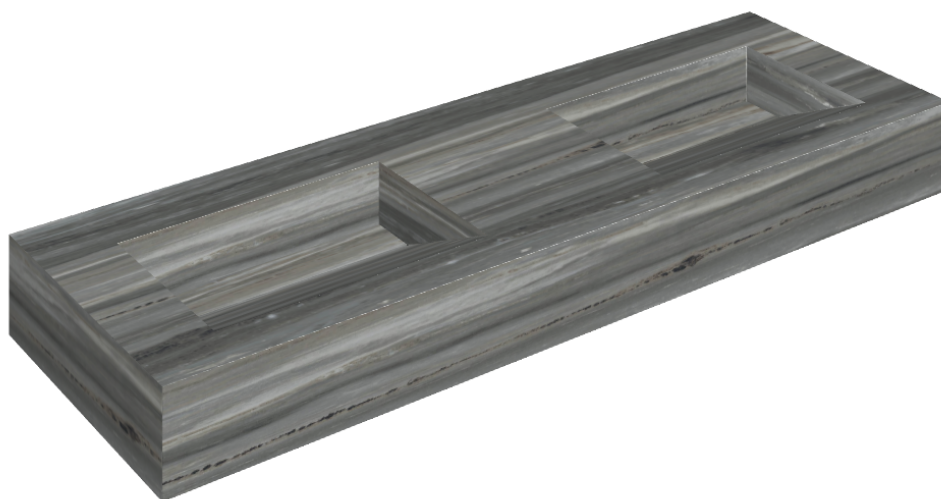

ИЗДЕЛИЕ С ВЫБРАННЫМИ ВАМИ ПАРАМЕТРАМИ.

Артикул: 620810000013

Fly Evo

Двойная Раковина 150

Облицовка изделия

Шарм Эдванс
Палиссандро Дарк
Люкс

Цвета и другие эстетические характеристики плитки на иллюстрациях на сайте являются ориентировочными. Перед покупкой всегда смотрите образцы вживую.