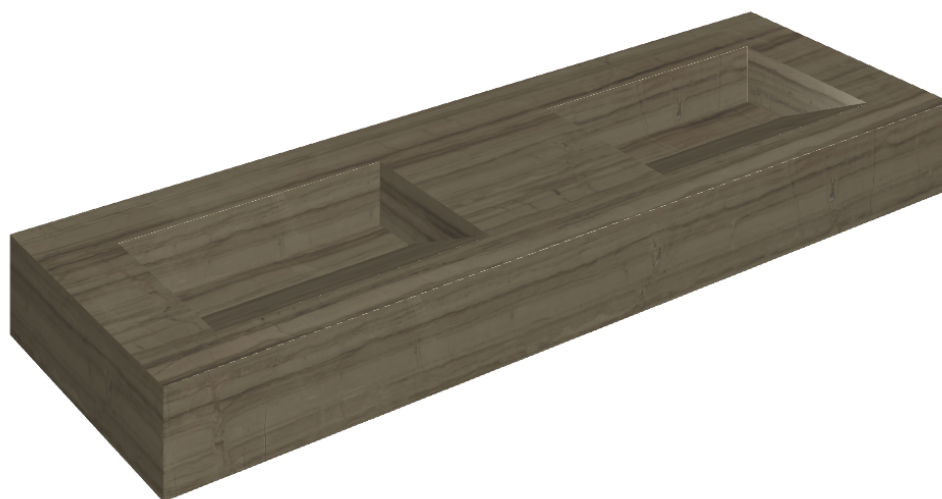

ИЗДЕЛИЕ С ВЫБРАННЫМИ ВАМИ ПАРАМЕТРАМИ.

Артикул:

620810000013

Fly Evo

Двойная Раковина 150

Облицовка изделия

Шарм Эдванс
Элегант Браун Люкс

Цвета и другие эстетические характеристики плитки на иллюстрациях на сайте являются ориентировочными. Перед покупкой всегда смотрите образцы вживую.