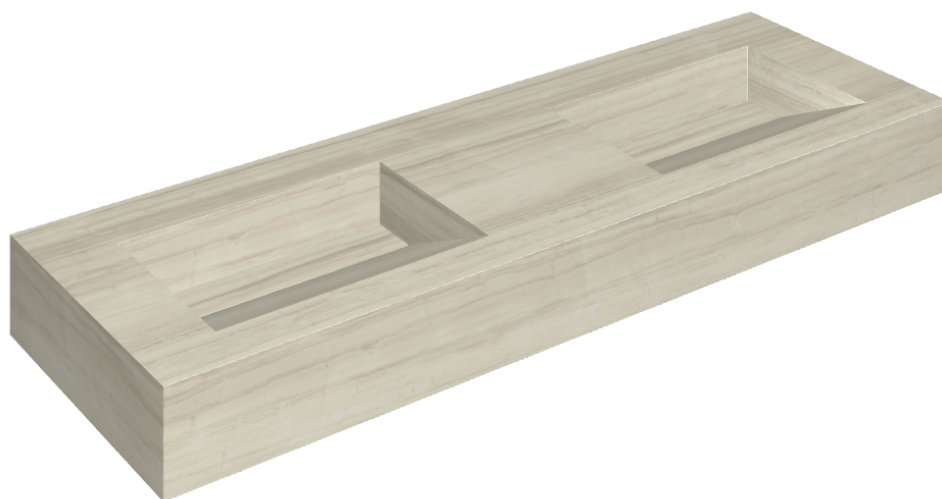

ИЗДЕЛИЕ С ВЫБРАННЫМИ ВАМИ ПАРАМЕТРАМИ.

Артикул:

620810000013

## Двойная Раковина 150

Облицовка изделия

Шарм Эдванс Силк  
Грэй Люкс

Цвета и другие эстетические характеристики плитки на иллюстрациях на сайте являются ориентировочными. Перед покупкой всегда смотрите образцы вживую.