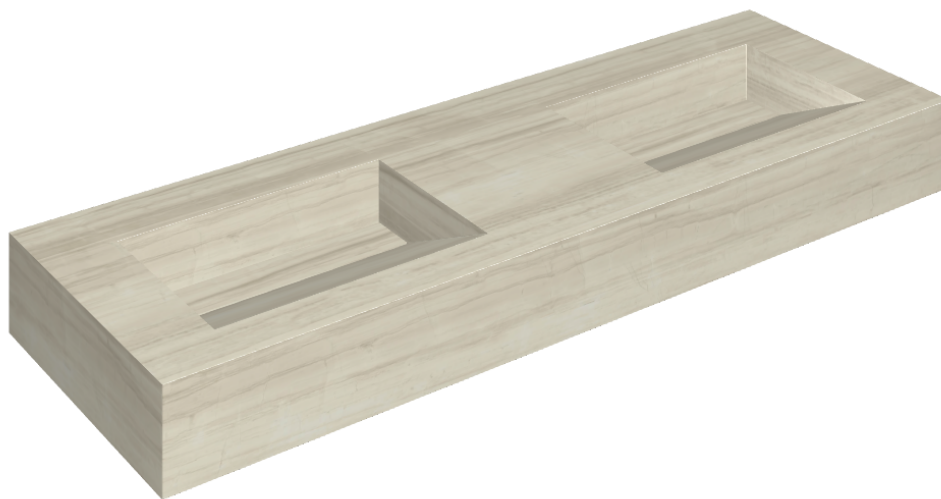

ИЗДЕЛИЕ С ВЫБРАННЫМИ ВАМИ ПАРАМЕТРАМИ.

Артикул:

620810000013

Fly Evo

Двойная Раковина 150

Облицовка изделия

Шарм Эдванс Силк
Грэй Люкс

Цвета и другие эстетические характеристики плитки на иллюстрациях на сайте являются ориентировочными. Перед покупкой всегда смотрите образцы вживую.