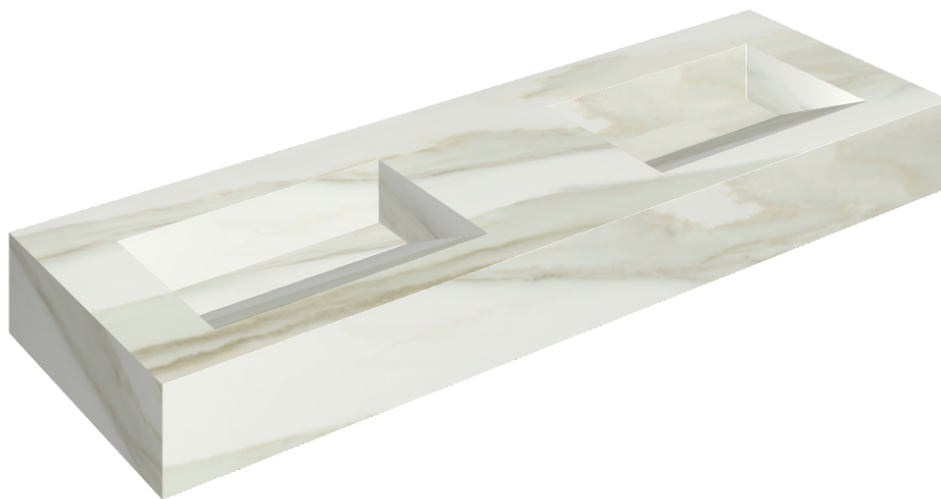

ИЗДЕЛИЕ С ВЫБРАННЫМИ ВАМИ ПАРАМЕТРАМИ.

Артикул:

620810000013

# Fly Evo

Двойная Раковина 150

Облицовка изделия

Шарм Эдванс Кремо  
Деликато  
Натуральный

Цвета и другие эстетические характеристики плитки на иллюстрациях на сайте являются ориентировочными. Перед покупкой всегда смотрите образцы вживую.