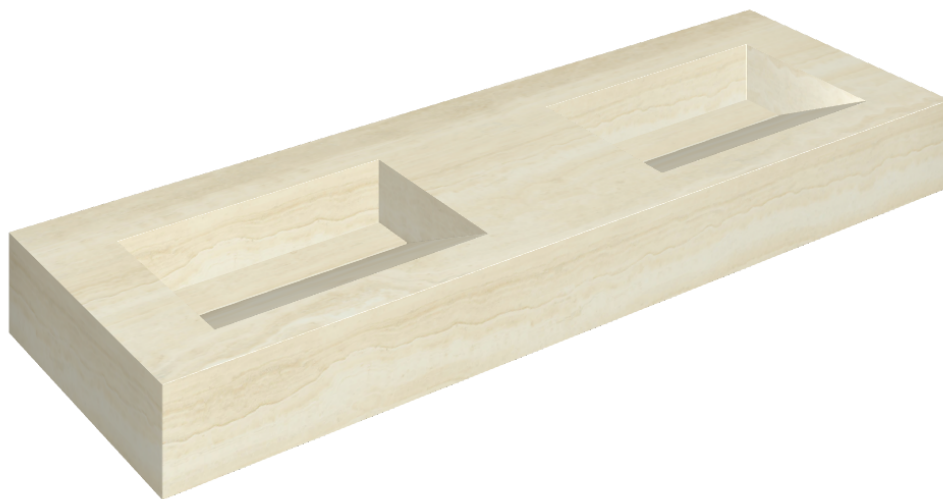

ИЗДЕЛИЕ С ВЫБРАННЫМИ ВАМИ ПАРАМЕТРАМИ.

Артикул: 620810000013

Fly Evo

Двойная Раковина 150

Облицовка изделия

Шарм Эдванс
Алабастро Уайт
Натуральный

Цвета и другие эстетические характеристики плитки на иллюстрациях на сайте являются ориентировочными. Перед покупкой всегда смотрите образцы вживую.