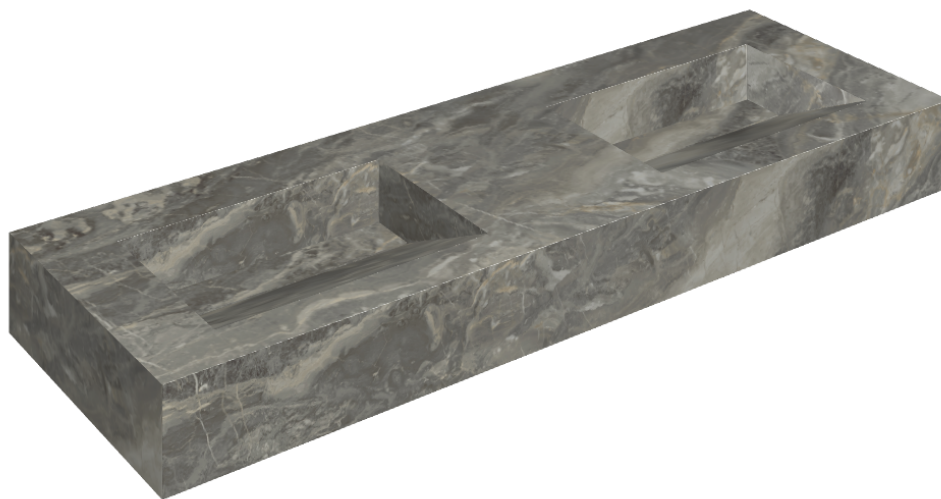

ИЗДЕЛИЕ С ВЫБРАННЫМИ ВАМИ ПАРАМЕТРАМИ.

Артикул: 620810000013

# Fly Evo

Двойная Раковина 150

Облицовка изделия

Шарм Делюкс  
Гриджио Оробико  
Натуральный

Цвета и другие эстетические характеристики плитки на иллюстрациях на сайте являются ориентировочными. Перед покупкой всегда смотрите образцы вживую.