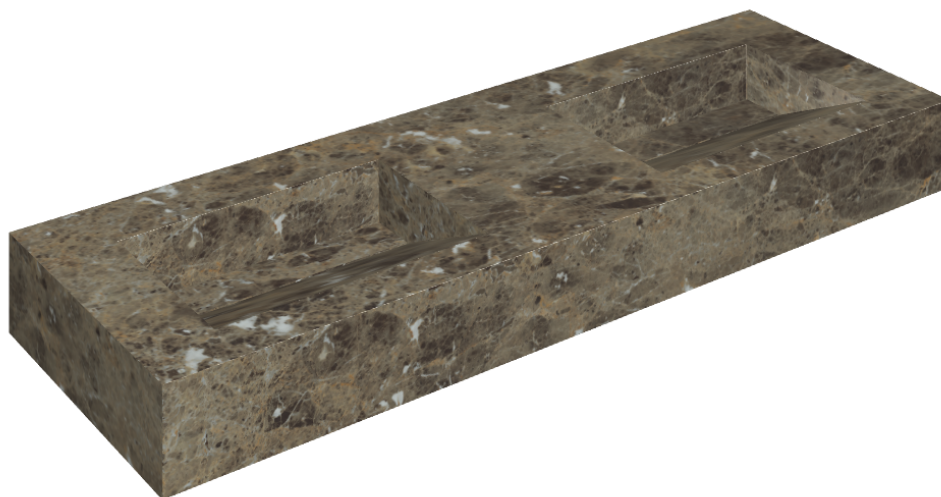

ИЗДЕЛИЕ С ВЫБРАННЫМИ ВАМИ ПАРАМЕТРАМИ.

Артикул: 620810000013

# Fly Evo

## Двойная Раковина 150

Облицовка изделия

Шарм Делюкс  
Император Дарк  
Натуральный

Цвета и другие эстетические характеристики плитки на иллюстрациях на сайте являются ориентировочными. Перед покупкой всегда смотрите образцы вживую.