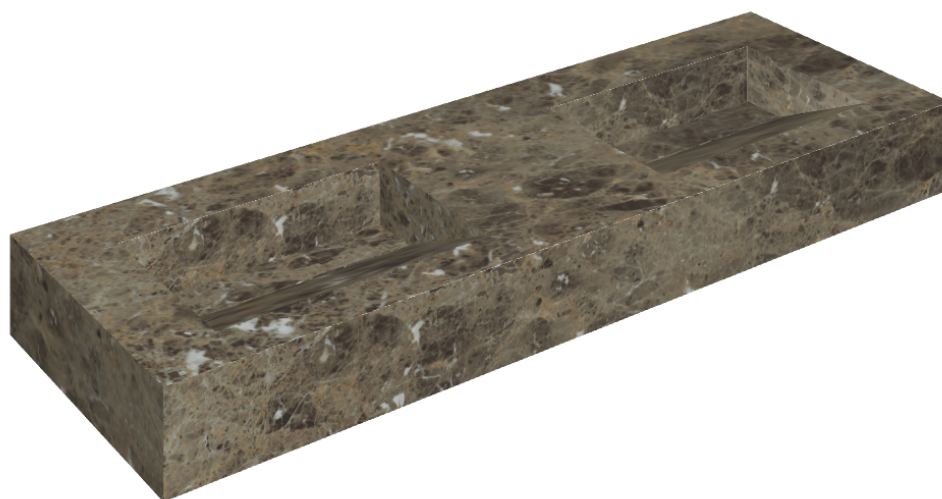

ИЗДЕЛИЕ С ВЫБРАННЫМИ ВАМИ ПАРАМЕТРАМИ.

Артикул: 620810000013

Fly Evo

Двойная Раковина 150

Облицовка изделия

Шарм Делюкс
Император Дарк
Натуральный

Цвета и другие эстетические характеристики плитки на иллюстрациях на сайте являются ориентировочными. Перед покупкой всегда смотрите образцы вживую.