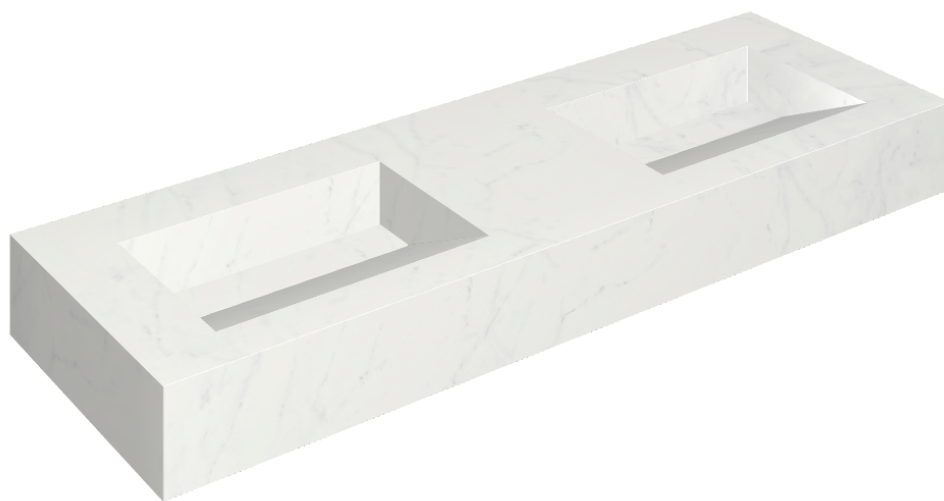

ИЗДЕЛИЕ С ВЫБРАННЫМИ ВАМИ ПАРАМЕТРАМИ.

Артикул:

620810000013

Fly Evo

Двойная Раковина 150

Облицовка изделия

Шарм Делюкс
Бьянко
Микеланджело
Натуральный

Цвета и другие эстетические характеристики плитки на иллюстрациях на сайте являются ориентировочными. Перед покупкой всегда смотрите образцы вживую.