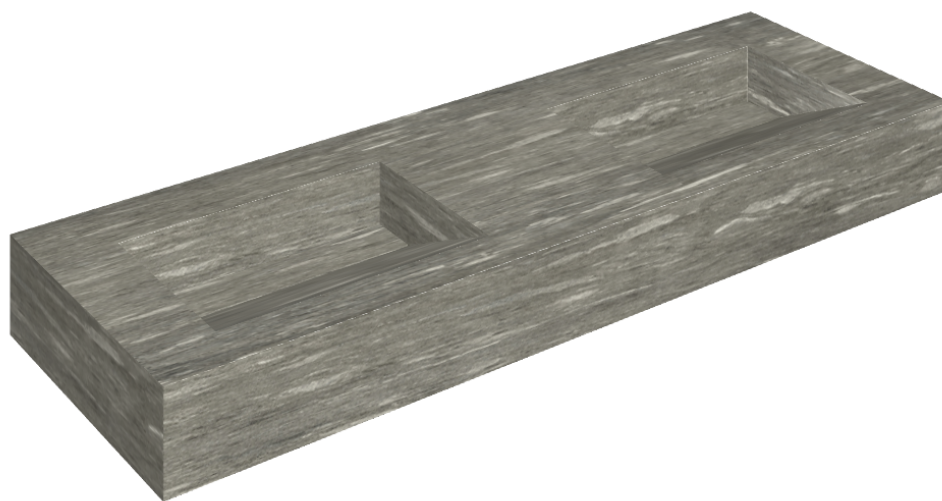

ИЗДЕЛИЕ С ВЫБРАННЫМИ ВАМИ ПАРАМЕТРАМИ.

Артикул: 620810000013

## Двойная Раковина 150

Облицовка изделия

Скайфолл Гриджио  
Альпино  
Натуральный

Цвета и другие эстетические характеристики плитки на иллюстрациях на сайте являются ориентировочными. Перед покупкой всегда смотрите образцы вживую.