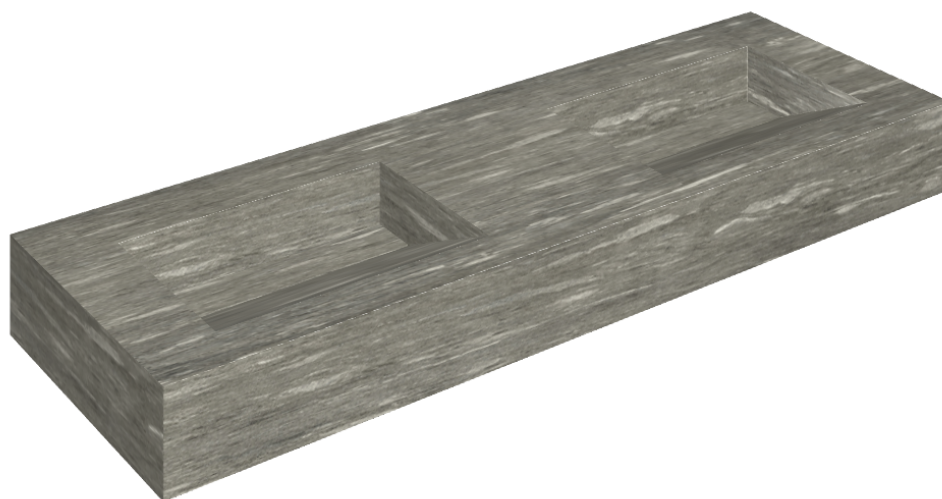

ИЗДЕЛИЕ С ВЫБРАННЫМИ ВАМИ ПАРАМЕТРАМИ.

Артикул: 620810000013

Fly Evo

Двойная Раковина 150

Облицовка изделия

Скайфолл Гриджио
Альпино
Натуральный

Цвета и другие эстетические характеристики плитки на иллюстрациях на сайте являются ориентировочными. Перед покупкой всегда смотрите образцы вживую.