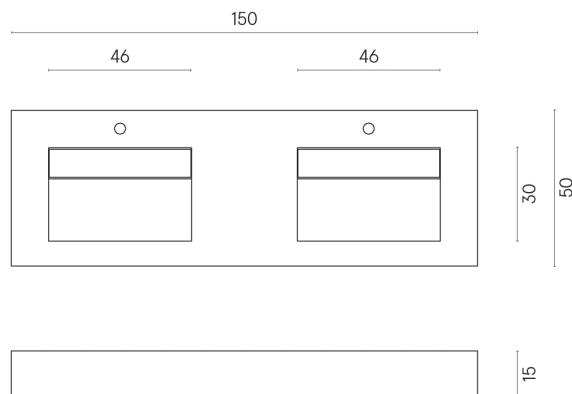

ИЗДЕЛИЕ С ВЫБРАННЫМИ ВАМИ ПАРАМЕТРАМИ.

Артикул:

620810000013

Fly Evo

Двойная Раковина 150

Облицовка изделия

Материя Титанио
Натуральный

Цвета и другие эстетические характеристики плитки на иллюстрациях на сайте являются ориентировочными. Перед покупкой всегда смотрите образцы вживую.