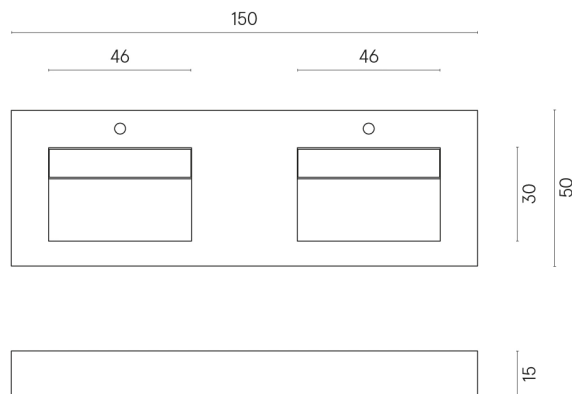

ИЗДЕЛИЕ С ВЫБРАННЫМИ ВАМИ ПАРАМЕТРАМИ.

Артикул: 620810000013

Fly Evo

Двойная Раковина 150

Облицовка изделия

Материя Титанио
Натуральный

Цвета и другие эстетические характеристики плитки на иллюстрациях на сайте являются ориентировочными. Перед покупкой всегда смотрите образцы вживую.