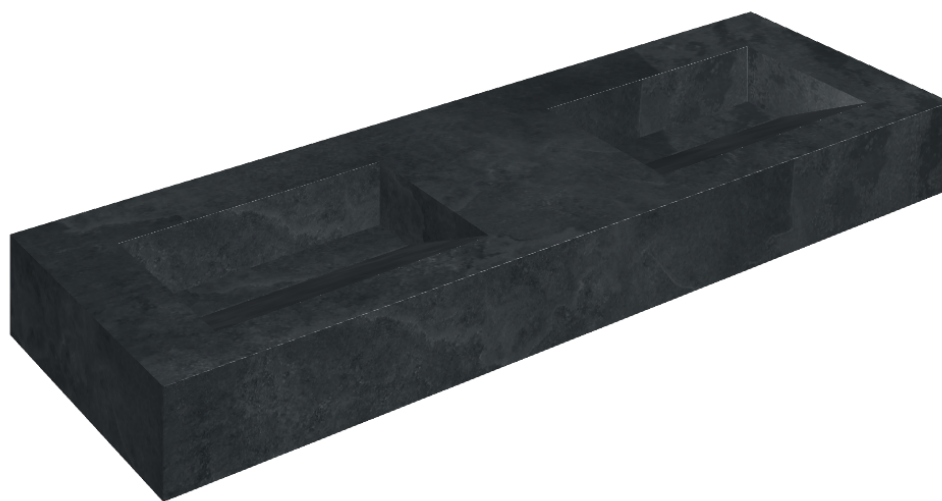

ИЗДЕЛИЕ С ВЫБРАННЫМИ ВАМИ ПАРАМЕТРАМИ.

Артикул: 620810000013

Fly Evo

Двойная Раковина 150

Облицовка изделия

Материя Титанио
Натуральный

Цвета и другие эстетические характеристики плитки на иллюстрациях на сайте являются ориентировочными. Перед покупкой всегда смотрите образцы вживую.