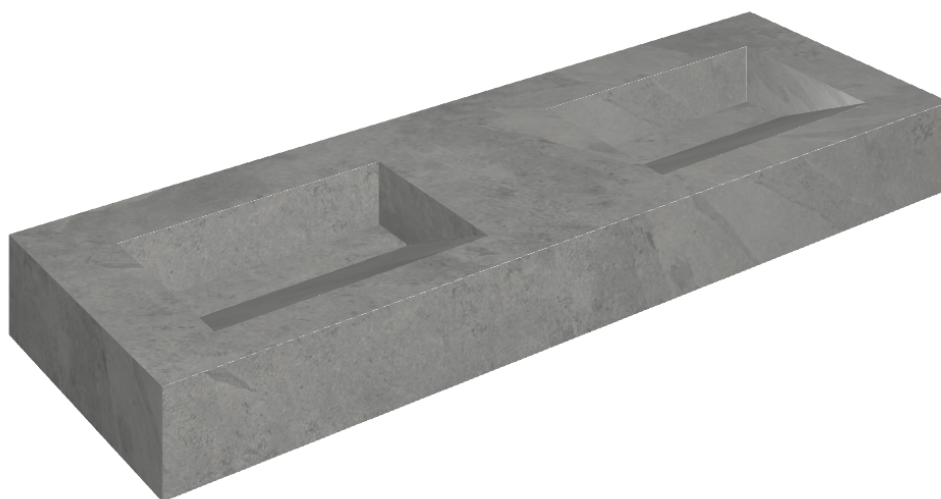

ИЗДЕЛИЕ С ВЫБРАННЫМИ ВАМИ ПАРАМЕТРАМИ.

Артикул:

620810000013

## Двойная Раковина 150

Облицовка изделия

Материя Карбонио  
Натуральный

Цвета и другие эстетические характеристики плитки на иллюстрациях на сайте являются ориентировочными. Перед покупкой всегда смотрите образцы вживую.