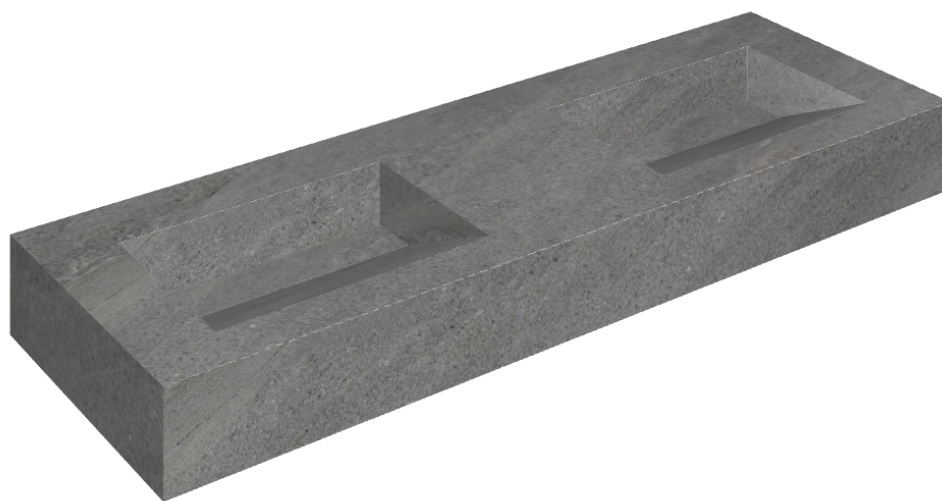

ИЗДЕЛИЕ С ВЫБРАННЫМИ ВАМИ ПАРАМЕТРАМИ.

Артикул:

620810000013

Fly Evo

Двойная Раковина 150

Облицовка изделия

Контемпора Карбон
Натуральный

Цвета и другие эстетические характеристики плитки на иллюстрациях на сайте являются ориентировочными. Перед покупкой всегда смотрите образцы вживую.